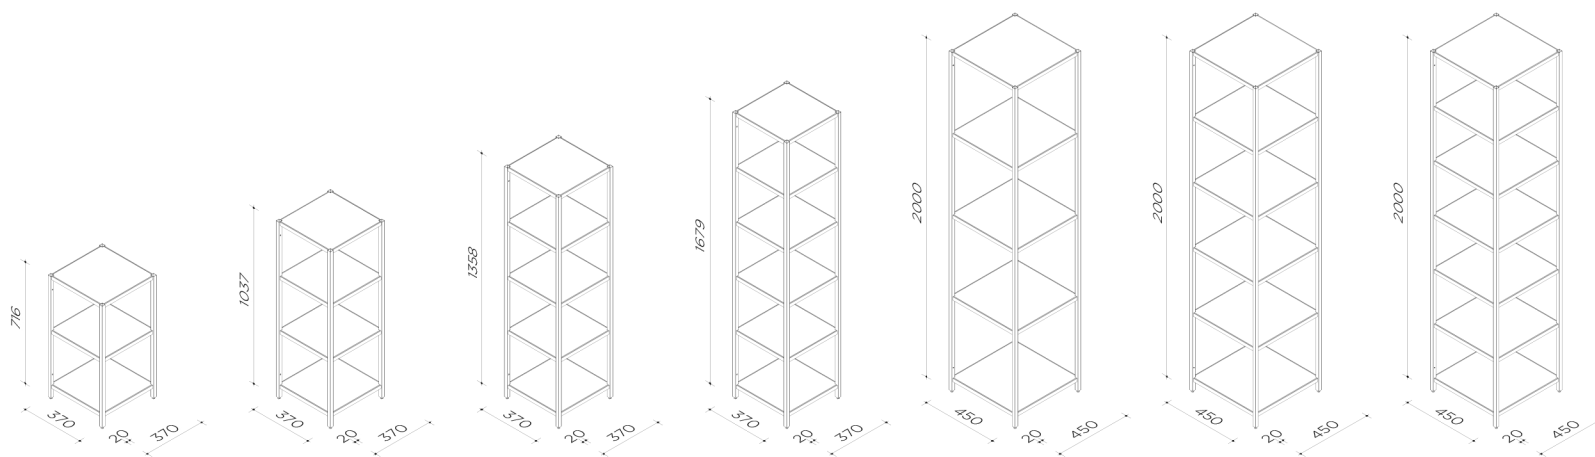

Squadra Koppelzuilen met / zonder leggers

omschrijving	art.nr	lengte	breedte	hoogte	aantal leggers
koppelzuilen zonder leggers	SQ-001-11	370	370	716	3
koppelzuilen zonder leggers	SQ-001-12	370	370	1037	4
koppelzuilen zonder leggers	SQ-001-13	370	370	1358	5
koppelzuilen zonder leggers	SQ-001-14	370	370	1679	6
koppelzuilen zonder leggers	SQ-001-21	450	450	2000	5
koppelzuilen zonder leggers	SQ-001-22	450	450	2000	6
koppelzuilen zonder leggers	SQ-001-23	450	450	2000	7
koppelzuilen met leggers	SQ-KML-03	370	370	716	3
koppelzuilen met leggers	SQ-KML-04	370	370	1037	4
koppelzuilen met leggers	SQ-KML-05	370	370	1358	5
koppelzuilen met leggers	SQ-KML-06	370	370	1679	6
koppelzuilen met leggers	SQ-KML-07	450	450	2000	5
koppelzuilen met leggers	SQ-KML-08	450	450	2000	6
koppelzuilen met leggers	SQ-KML-09	450	450	2000	7
optioneel: inhaakset (4-delig)	SQ-017-01				