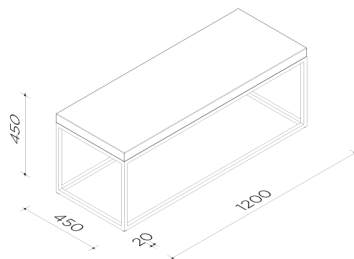

## Squadra Statafel

omschrijving	art.nr	lengte	breedte	hoogte
statafel	SQ-013-01	600	600	1100

## Squadra Lage kruk | Hoge kruk | Zitbank

omschrijving	art.nr	lengte	breedte	hoogte
lage kruk met kunstleder top	SQ-014-01	360	360	450
hoge kruk met kunstleder top	SQ-015-01	360	360	800
zitbank	SQ-016-01	1200	450	450