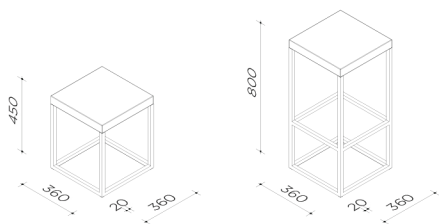

## Squadra Statafel

omschrijving	art.nr	lengte	breedte	hoogte
statafel	SQ-013-01	600	600	1100

## Squadra Lage kruk | Hoge kruk | Zitbank

omschrijving	art.nr	lengte	breedte	hoogte
lage kruk met kunstleder top	SQ-014-01	360	360	450
hoge kruk met kunstleder top	SQ-015-01	360	360	800
zitbank	SQ-016-01	1200	450	450