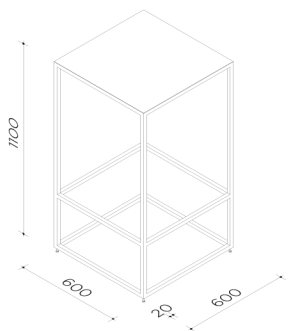

## Squadra Statafel

omschrijving	art.nr	lengte	breedte	hoogte
statafel	SQ-013-01	600	600	1100

## Squadra Lage kruk | Hoge kruk | Zitbank

omschrijving	art.nr	lengte	breedte	hoogte
lage kruk met kunstleder top	SQ-014-01	360	360	450
hoge kruk met kunstleder top	SQ-015-01	360	360	800
zitbank	SQ-016-01	1200	450	450