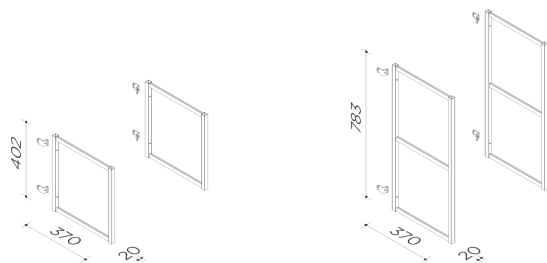

## Squadra Wandkader (2 delen incl. inhaakset)

omschrijving	art.nr	lengte	breedte	hoogte	aantal leggers
wandkader uit twee delen met haakset	SQ-004-11	370	20	402	2
wandkader uit twee delen met haakset	SQ-004-12	370	20	783	3
inclusief inhaakset (4-delig)	SQ-017-01				

## Squadra Afstandsbussen | Muurmontage

omschrijving	art.nr	diameter	hoogte
afstandsbus   muurmontage	SQ-005-11	15	20
afstandsbus   muurmontage	SQ-005-12	15	40